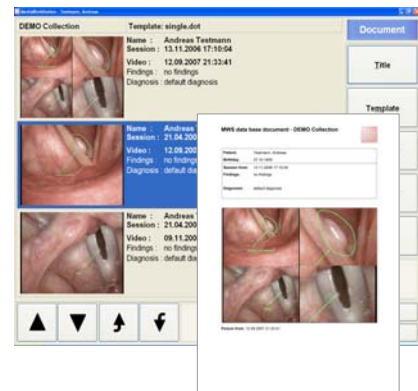

Auswertung

- Video-Export im standardisierten MPEG2-Format mit optionaler Einblendung von Untersuchungsdaten
- Integriertes CD/DVD-Brennen
- Bildexport im **DICOM** Format
- Video- und Bildvergleichsfunktion
- Grafische Markierungen zur Befundhervorhebung
- Automatische Erstellung von Befundbriefen als MS Word-Dokumente mit frei definierbarer Dokumentenvorlage
- Umfangreiche Exportfunktionen für Patienten- und Befunddaten für Weitergabe und statistische Auswertungen