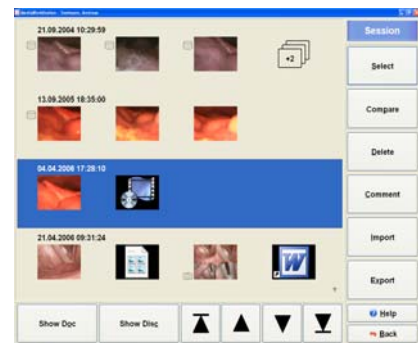

Intuitiv

dialogorientierte Bedienoberfläche, die den Behandlungsablauf optimal unterstützt

Netzwerkfähig

zentrale Datenspeicherung und simultane Videoaufzeichnungen

Integriertes Lizenzmodul

Demo-Zeitraum 30 Tage / danach Freischaltung mit Aktivierungsschlüssel nötig

Verwaltung

- Datenbankgestützte strukturierte Patientenverwaltung
- Automatische Zuordnung von Videos, Befundtexten, Diagnosen und Kommentaren zu Patienten und Befunden
- Such- und Bearbeitungsfunktionen
- Import von Bildern, Videos und Dokumenten per Drag'n'Drop
- Direkte Unterstützung von MediCapture USB-Sticks
- Datenaustausch mit Elektronischer Patientenverwaltung über GDT-Schnittstelle mit Weitergabe des Bildbefundes
- Benutzerverwaltung zur Steuerung von Rechten

Befundung

- Hohe Video- und Standbildqualität / natürliche Abbildung von Bewegungsabläufen
- Mehrfach Split-Darstellung bei Aufnahme und Wiedergabe
- Automatische Optimierung von Stroboskop-Aufnahmen
- Aufnahmesteuerung über Fuß- oder Kameraschalter
- Einfacher Videoschnitt
- Beschleunigter Arbeitsablauf durch integrierte Befund- und Diagnose-Datenbank
- Integrierte **Bildschirmtastatur**

Auswertung

- Video-Export im standardisierten MPEG2-Format mit optionaler Einblendung von Untersuchungsdaten
- Integriertes CD/DVD-Brennen
- Bildexport im **DICOM** Format
- Video- und Bildvergleichsfunktion
- Grafische Markierungen zur Befundhervorhebung
- Automatische Erstellung von Befundbriefen als MS Word-Dokumente mit frei definierbarer Dokumentenvorlage
- Umfangreiche Exportfunktionen für Patienten- und Befunddaten für Weitergabe und statistische Auswertungen